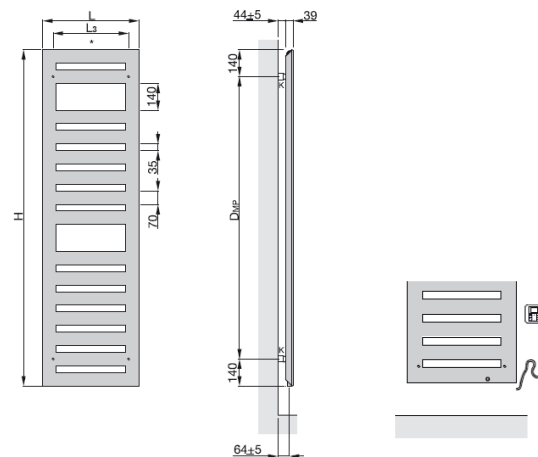

Полотенцесушители комплектуются встроенным электропатроном RACY-S (устанавливается в нижнем правом углу) с комнатным термостатом дистанционного управления (пульт управления), который можно установить на стене помещения или хранить в любом удобном месте (расстояние от прибора не более 1,5 м). Подключение к электрической сети напряжением 230 В ± 10 % переменного тока частотой 50 Гц.

Электрические полотенцесушители заполнены негорючим теплоносителем с морозоустойчивостью до -20°C.

Электрические полотенцесушители Zehnder Metropolitan Spa грунтуются, покрываются порошковой эмалью и подвергаются горячему обжигу в соответствии с DIN55900. Монтируются на стену.

Возможны различные варианты исполнения по высоте, ширине, цвету и типу покрытия. Подробная информация указана в техническом каталоге, размещенном на сайте производителя: <https://zehnder.su/skachat/dizajn-radiatory-i-polotenczesushiteli/>.

Условное обозначение моделей электрических полотенцесушителей Zehnder Metropolitan Spa и габаритные размеры:

Модель	Высота	Длина	Электропатрон
	Н мм	L мм	Вт
METE-080-040/GD	805	400	300
METE-150-040/GD	1540	400	500
METE-180-040/GD	1750	400	600
METE-120-050/GD	1225	500	500
METE-150-050/GD	1540	500	600
METE-180-050/GD	1750	500	750
METE-180-060/GD	1750	600	900

N = Межосевое расстояние, L – 80 мм

H = Высота

L = Длина

L₃ = L – 107 мм

Дата выпуска

Сведения о приемке службой контроля

- см.упаковку

- см.упаковку